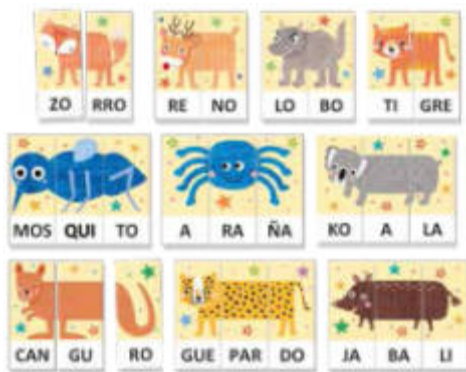

Fantasílabas

4+ años Un modo divertido de aprender a leer palabras: une las sílabas para formar los nombres de los animales representados. Luego, mézclalos todos para crear un montón de nuevas criaturas fantásticas, dando rienda suelta a tu imaginación y creatividad.