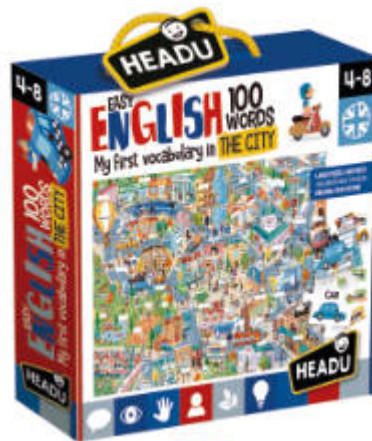

Easy English 100 Words City

4+8 años Puzzle de 100 piezas para aprender 100 palabras en inglés sobre la ciudad. También incorpora 100 pegatinas con las palabras.

Easy English 100 Words City

MDF1043737