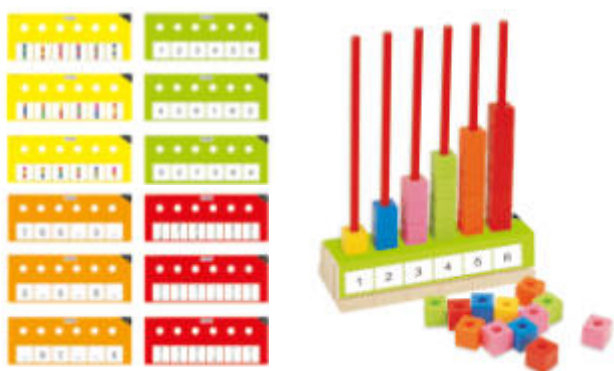

Abacus multibase 90 piezas

3-6 años Fabricado completamente en plástico. Formado por 6 columnas y 90 cubos. Ayuda en la comprensión del concepto del número y en las operaciones básicas de matemáticas. Completamente desmontable para mayor versatilidad.

Abacus multibase 90 piezas

MD95053

Ábaco vertical

5+ años Juego matemático de manipulación, numeración y realización de operaciones matemáticas básicas. Estimula la comprensión intuitiva del sistema decimal. Desarrolla el conocimiento de las operaciones matemáticas básicas. Desarrolla el aprendizaje del contar y seriar.