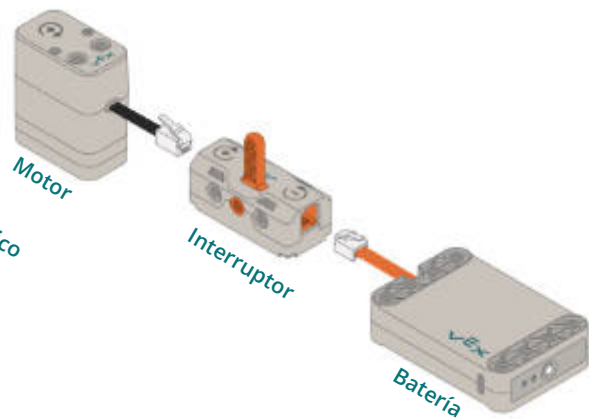

Inspirador: VEX GO incluye actividades divertidas, colaborativas, prácticas y mentales que animan a todos los estudiantes a participar.

Creativo: Con VEX GO imaginarán nuevas formas de crear mientras identifica patrones y relaciones únicos.

Accesible: Se necesitan instrucciones mínimas antes de que los estudiantes puedan abrir VEX GO y comenzar.

Organizarse es muy fácil: Los contenedores VEX GO codificados por colores ayudan a los maestros a mantenerse organizados mientras sus estudiantes aprenden sobre la marcha.

Laboratorios STEM: Los laboratorios VEX GO STEM están diseñados para provocar el pensamiento STEM y generar ideas creativas para la resolución de problemas en tan solo 40 minutos.