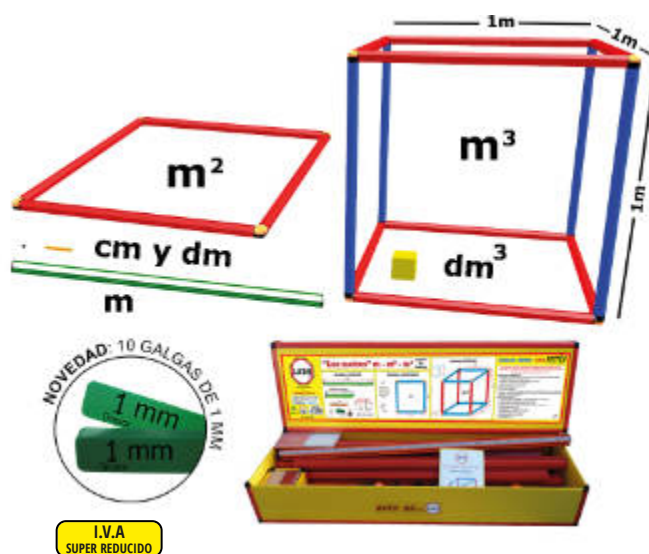

Los metros

Todo el material necesario para estudiar, en tamaño real, el metro lineal, el metro cuadrado y el metro cúbico. Con el material del conjunto podrá montar y enseñar los siguientes conceptos:

- 1 metro lineal graduado.
- 1 metro cuadrado.
- 1 metro cúbico.
- 1 Caja graduada con 100 piezas de 1 cm³ cada una.
- 1 Caja graduada con 10 piezas de 10 x 1 x 1 cm.
- 1 dm³ descomponible. Con envase propio.
- Cubo de 10x10x10 cm.
- Decímetro cúbico graduado
- 10 placas de 10x10 cm.
- Decímetros cuadrados graduados.
- Todo ello explicado en una guía de uso mejorada y con más experiencias de uso.

Los metros

MDLA204