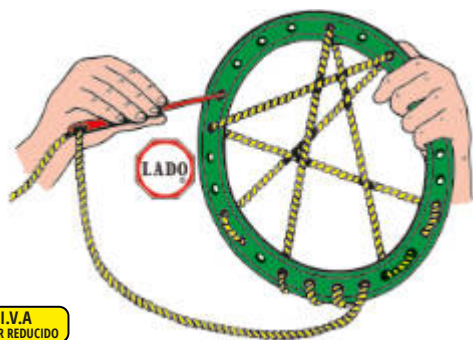

Bastidor para cosidos

3-9 años Único bastidor del mercado para niños. Incluye aguja y cordón de 2,8 mm.

I.V.A SUPER REDUCIDO

Bastidor para cosidos

MDLA472

Lacing Uppercase Alphabet

3-9 años Practica el reconocimiento de letras, patrones, clasificación y mucho más con estos conjuntos de cordones de colores. Los niños desarrollan su coordinación visual-manual mientras crean palabras con las letras. El juego incluye 260 letras, 15 cordones y un cubo de almacenamiento. Caja de 4 cm H.