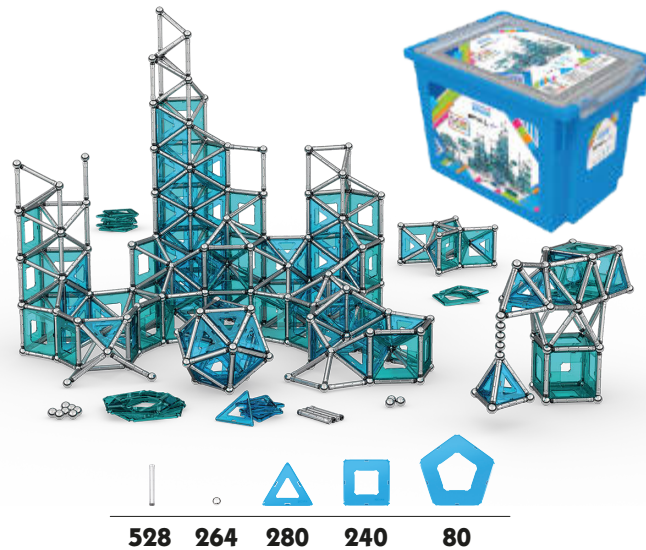

36 30 20 18 6

Geomag Pro-L 110 piezas

MDGE0024

NUEVO Geomag Pro-L Masterbox 388 pcs

8-99 años Conjunto exclusivo de 388 piezas que contiene varillas, esferas y paneles Pro-L. Puedes construir modelos XXL y brinda la oportunidad de explorar la fuerza del magnetismo con desafiantes estructuras 3D.

144 96 72 52 24

Geomag Pro-L Masterbox 388 pcs

MDGE0194

Pro-L LAB Large

8-99 años La versión para el aula para trabajar juntos en grandes construcciones, experimentando los desafíos de las fuerzas que mantienen unidas las estructuras y la ciencia del magnetismo. Apto para escuelas secundarias

528 264 280 240 80

Pro-L LAB Large

MDGE0230

MECHANICS GRAVITY

MECHANICS MOTION

Jugar con Geomag significa comprender y dominar las fuerzas invisibles de la naturaleza. Mechanics es el modelo de construcción que combina las fuerzas del magnetismo con el mundo de la mecánica, para estimular la creatividad, la inventiva y el ingenio. Además de las clásicas varillas magnéticas y esferas de acero, Geomag Mechanics añade elementos mecánicos dentro de las construcciones, ampliando las posibilidades de juego: algunas partes de las estructuras son capaces de rotar, desencadenando reacciones en cadena a partir de la atracción y repulsión magnética.