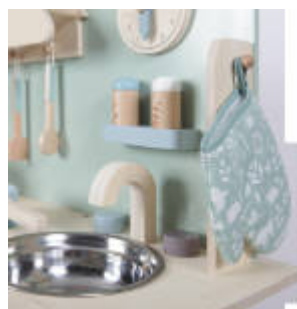

Estupendo frigorífico de construcción sólida y diseño moderno. Con dos compartimientos, nevera y congelador. Medidas: 40 x 36 x 92 cm.

Frigorífico

MDAT16015

NUEVO

Cocina Little Touch

+3 años

Con esta minicocina de madera, puedes convertir cualquier superficie plana en una zona de cocina!. Dispone de un cazo y una sartén para preparar los más sabrosos menús imaginativos, un pequeño fregadero, dos espátulas y lo esencial para cualquier comida: salero y pimentero. Plegable para transportarla fácilmente y para empacar todos los accesorios en su interior. Dimensiones: 30x26,5x27,5 cm.