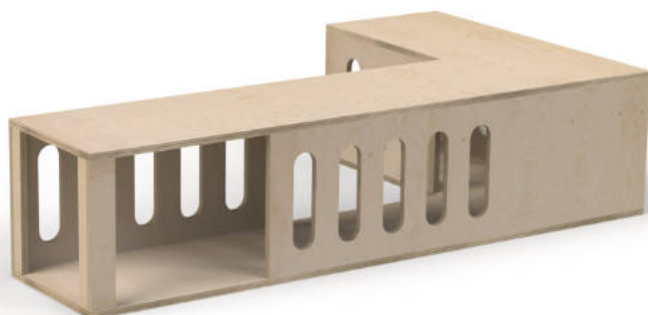

Túnel laberinto L

Ancho: 180 cm, fondo: 100 cm y alto: 42 cm. Combinable con Túnel laberinto y Cubo pequeño.

☐ Abedul	MDMOB1002
☐ Haya	MDMO002E18
☐ Blanco	MDMO002E23

Cueva de gateo

Ancho: 80 cm, fondo: 40 cm y alto: 40 cm.