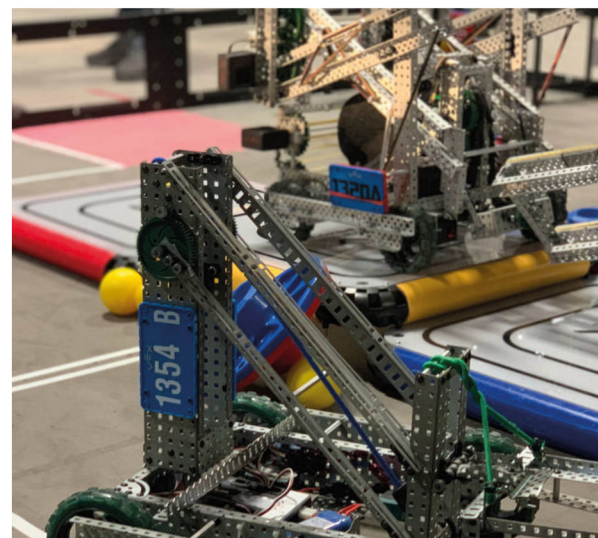

La robótica educativa abre mentes

En VEX, visualizamos un mundo donde cada estudiante tiene la oportunidad de ser inspirado por la emoción del aprendizaje STEM práctico y mental y la sensación de crear algo a través de la tecnología. A continuación, mostramos otros efectos sorprendentes de la enseñanza y el aprendizaje con robótica educativa:

Aprendiendo sobre trabajos del futuro

Edad 4-7

Edad 7-11

Edad 10-14

Edad 13-18

Competiciones

Las competiciones son la herramienta perfecta para incentivar al alumnado. Para ello, VEX organiza competiciones anuales. Cualquier centro educativo puede participar con los recursos VEX que se pidan. La participación mediante equipos de estudiantes llevará a cabo el diseño y la construcción de un robot para jugar contra otros equipos en un desafío de ingeniería basado en juegos. Los conceptos STEM adquiridos en el aula se ponen a prueba a medida que los estudiantes aprenden habilidades para toda la vida en trabajo de equipo, liderazgo, comunicaciones y mucho más.

Debido a la inestabilidad del mercado, los precios pueden variar.
Consulte precios actualizados en nuestra web

Robótica educativa

Robótica y STEM

6

Robótica y STEM

Code & Go® Robot Mouse Activity Set

+5 años Construye tu laberinto y luego usa las tarjetas de instrucciones para crear una ruta paso a paso para Colby, el Ratón Robot programable. Incluye 30 tarjetas de actividades de doble cara, cuña de queso y guía de actividades. 16 cuadrículas de laberinto para crear una tabla de 50 cm x 50 cm, 22 paredes de laberinto y tres túneles con infinitas posibilidades. Colby se ilumina, emite sonidos y presenta dos velocidades, junto con botones de colores para unir las tarjetas de codificación y una fácil programación y secuenciación. Multijugador con ratón robot programable (NTLER2841, venta separada). Colby mide 10 cm. Usa 3 pilas AAA (no incluidas). Juego de 83 piezas.