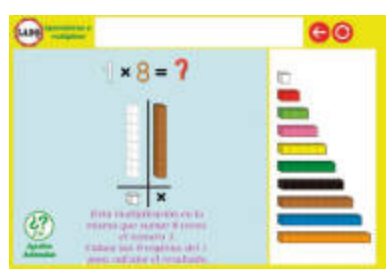

Método digital para regletas

4+ años Las Regletas es un método de aprendizaje manipulativo de las matemáticas. La relación color - tamaño - número nos permitirá el aprendizaje de los números y la iniciación al cálculo con ellos. Las Regletas LADO están fraccionadas para ayudar en la comprensión de la progresión numérica, y numeradas por una de sus caras como sistema Autocorrector para el niño. Los Ejercicios Digitales permiten ir avanzando en la comprensión y uso de las regletas con un índice de ejercicios estructurado de manera dinámica y divertida. Los ejercicios son aleatorios y puede trabajarlos en Español/Inglés. El uso del método digital lo podrás utilizarlo en cualquier ordenador, tablet o dispositivo táctil. Simplemente necesitarás conexión a internet y el usuario y contraseña que te facilitaremos dentro del bote. Contenido: Maleta con 450 Regletas + 6 paneles de juego + Caja graduada de Regletas 10x10 + Licencia anual del Método Digital Avanzado (completo).

Las regletas nunca fueron tan divertidas

Método digital para regletas