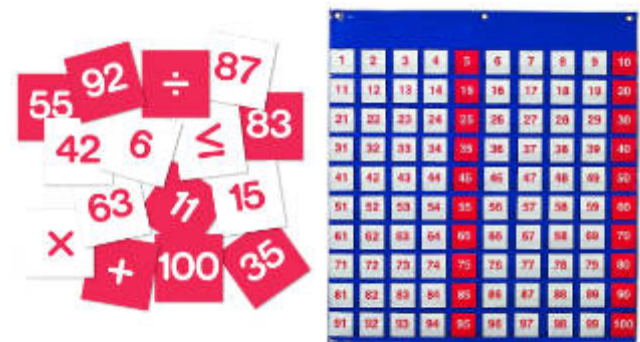

Hundreds Pocket Chart

+5 años Crea un área de aprendizaje de matemáticas con esta versátil tabla. Cien bolsillos transparentes hacen que esta tabla lavable sea ideal para enseñar números, contar salteados, probabilidades, pares y operaciones, incluidas las tablas de multiplicar. Incluye guía didáctica y 120 tarjetas numeradas de diferentes colores en el reverso para resaltar los patrones numéricos.

Hundreds Pocket Chart

MDLER2208