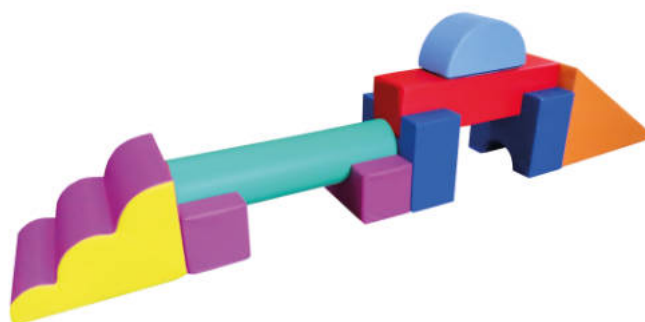

Funda tacto deslizante PVC Poliéster

260 x 60 x 80 cm, tacto deslizante

07420

320 x 60 x 100 cm, tacto deslizante

07424

405 x 60 x 68 cm, tacto deslizante

07427

410 x 60 x 99 cm, tacto deslizante