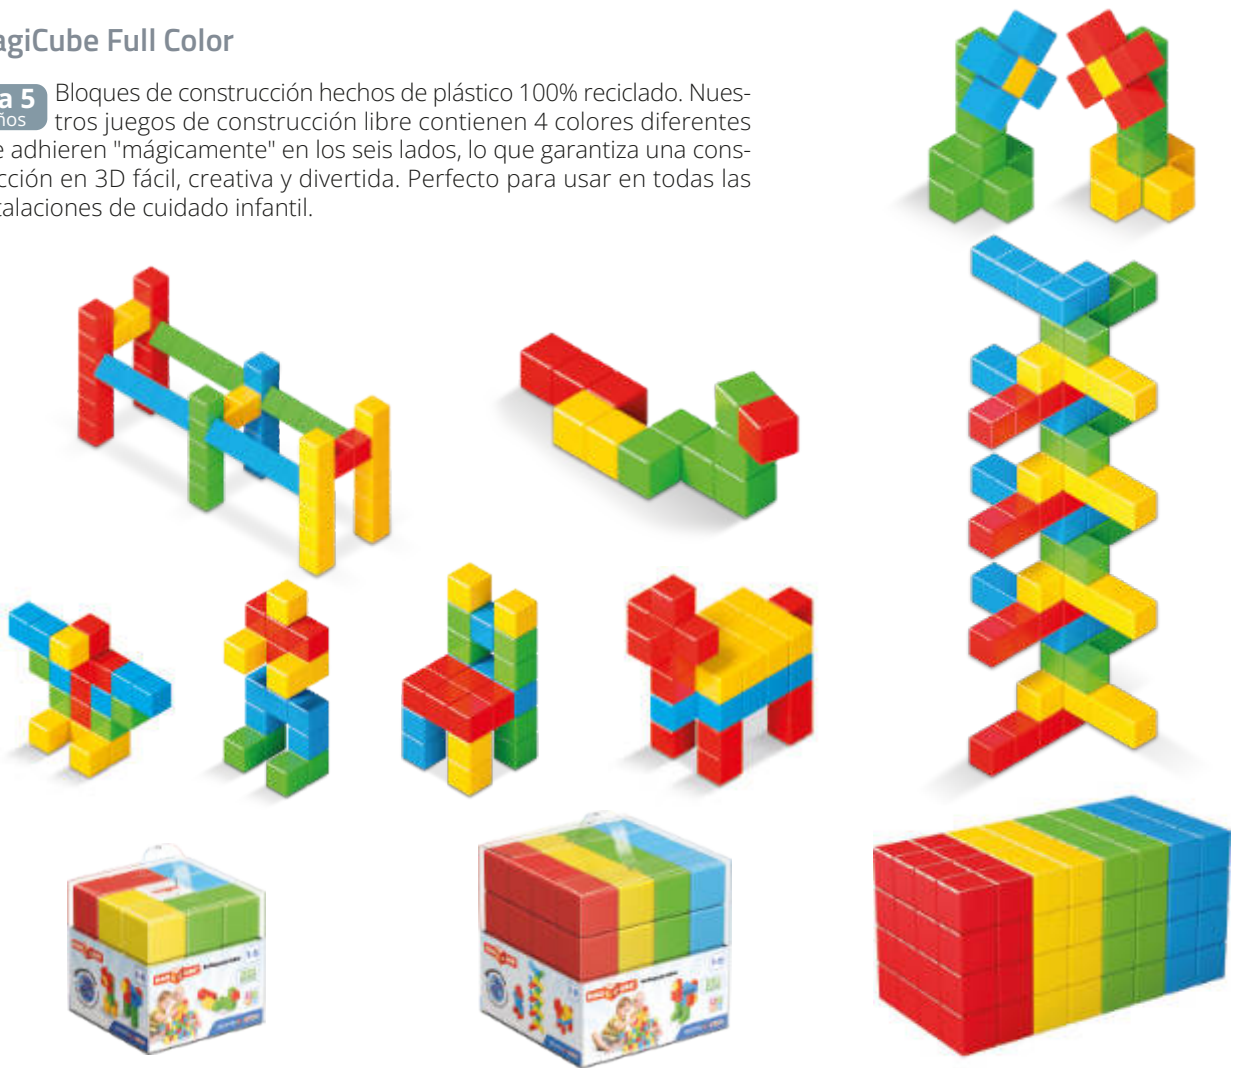

Construye de forma avanzada y plantéate nuevos retos con imanes más potentes, indicadores de polaridad posibilidades increíbles gracias a la mayor fuerza y resistencia de tus estructuras.

El juego clásico de Geomag, para divertirse y ser creativo con las piezas magnéticas de toda la vida.

Mechanics es el modelo de construcción que combina las fuerzas del magnetismo con el mundo la mecánica, para estimular la creatividad, la inventiva y el ingenio.

**100%
PLÁSTICO
RECICLADO**

Los sets MagiCube estimulan la construcción libre, creativa, desde tan solo seis meses. Los cubos magnéticos animan a los niños a construir en 3D, puesto que se adhieren por los seis lados. Con MagiCube desarrollan habilidades visuales y manuales, jugando y aprendiendo al mismo tiempo. La "magia" del magnetismo es un descubrimiento emocionante, divertido, además la construcción es fácil y satisfactoria.

MagiCube Full Color

**1 a 5
años**

Bloques de construcción hechos de plástico 100% reciclado. Nuestros juegos de construcción libre contienen 4 colores diferentes y se adhieren "mágicamente" en los seis lados, lo que garantiza una construcción en 3D fácil, creativa y divertida. Perfecto para usar en todas las instalaciones de cuidado infantil.