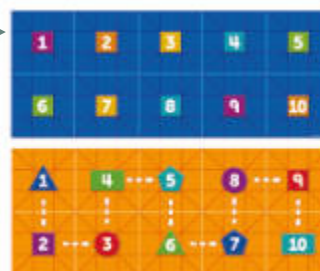

Code & Go® Robot Mouse Math Pack

+5 años Impulsa el aprendizaje con un enfoque interactivo en las sumas, restas, secuencias de números y otros, mediante la integración de conceptos de codificación en las lecciones de matemáticas. El juego incluye tarjetas de números, tarjetas de codificación, tapetes, dados y guía del profesor con actividades por niveles. Colby el ratón no incluido.

Code & Go® Robot Mouse Math Pack