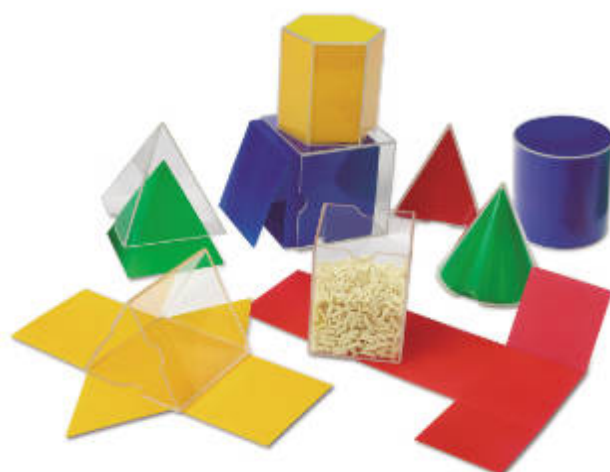

The Original Folding Geometric Shapes™

7+ años Perfecto para el aprendizaje práctico y la enseñanza ilustrativa de simetría, perímetro, superficie y volumen. Conjunto de ocho formas geométricas 2 en 1 muestra que sólidos 2D y 3D. Cada forma está en forma de red desplegable y carcasa de plástico transparente. Incluye cilindro, pirámide cuadrada, cubo, prisma rectangular, cono, prisma hexagonal, pirámide triangular y prisma triangular. Mide 8cm H. Juego de 16 piezas.

MDLER0921

Topología

4+ años Juego compuesto de 14 cuerpos geométricos sólidos (2 sets de 7 cuerpos), 50 fotografías-modelo y 15 barritas alargadas. A partir de las fotografías-modelo, el niño observa la posición de cada cuerpo geométrico con respecto al resto y mediante la manipulación reproduce las situaciones de las fotografías-modelo, estableciendo una relación entre el espacio en tres dimensiones y su representación plana en dos dimensiones. Incluye GUÍA PEDAGÓGICA y peana para sujetar las fotografías, y también 2 BOLSAS OPACAS para trabajar el reconocimiento de las figuras geométricas a través del TACTO.

Topología

MDI20523

Ciencia

NUEVO Solar System Puzzle

+3 años Sistema solar encajable. Aprende el orden que tienen los planetas de nuestro sistema solar en función al sol, sus nombres, los diferentes tamaños y sus características principales. Incluye una guía educativa y tarjetas con fotografías reales. Medidas: 33 x 22.5 x 2 cm.

MDAT16111A