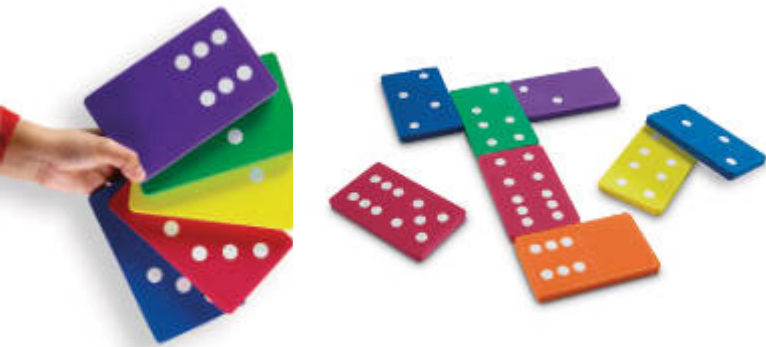

Jumbo Soft Foam Dominoes

5+ años Dominó de espuma suave y ligera que permite actividades tranquilas tanto individuales, como grupales y como juegos. El tamaño gigante los hace más fáciles de manipular para los niños más pequeños. El juego de dominó viene en seis colores brillantes. Guía de actividades incluida. El dominó mide 12.5 cm L x 7.5 cm W. Juego de 28 piezas.