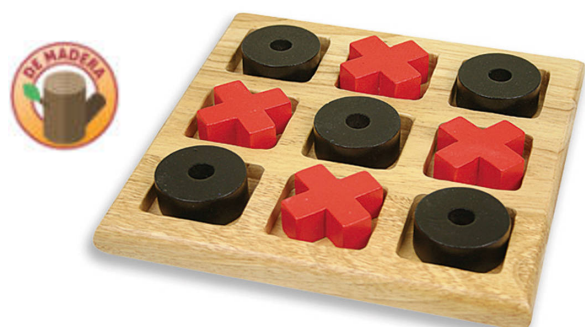

MDAT21101

3 in a row

3+ años Clásico juego del 3 en raya pero con piezas grandes de madera. Muy exitoso! Medida: 20,5 x 20,5 x 3cm.

3 in a row

MDAT16263

Juegos de mesa

Mi primer ajedrez

6+ años Ajedrez que tiene en su tablero las fichas dibujadas en la posición de inicio de partida para aprender a colocarlas y además dispone de un manual muy gráfico de cómo se mueve cada figura. Seguro que aprendes rápidamente las reglas. Medidas: 40 x 40 cm.