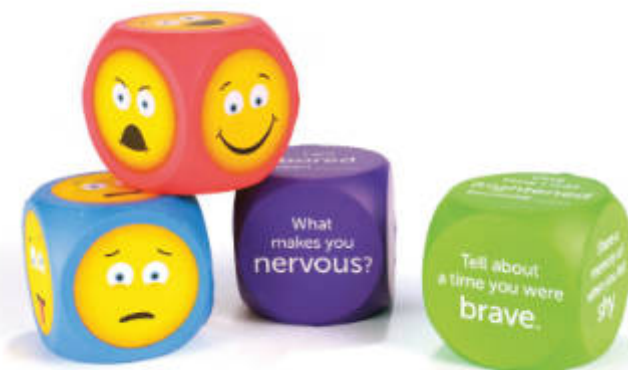

Soft Foam Emoji Cubes

4+ años Los símbolos Emoji son un lenguaje en sí mismos. Entonces ¿por qué no usarlos como herramientas para el desarrollo social? Los niños tiran dados, dos con 12 emojis familiares y dos con 12 pautas escritas que expresan emociones complementarias. Ellos nombran la emoción que se muestra o expresan cómo se sienten. Incluye cuatro cubos de aproximadamente aprox. 4.5 cm. Conjunto de 4.

Soft Foam Emoji Cubes

MDLER7289

Fox in the Box Positional Words Activity Set

4+ años Aprende a rimar, ¡qué momento tan divertido! Este conjunto es ideal para enseñar vocabulario relacionado con las posiciones ('detrás', 'al lado de', etc.), rima y más. Mejora la destreza y sigue las instrucciones. El juego incluye: un sombrero, una caja, un árbol, una silla, 16 tarjetas ilustradas, 40 cartas de actividades, un girador reversible, guía de actividades y juegos. La pieza más grande mide aproximadamente 7.5 cm H. Conjunto de 65 piezas.