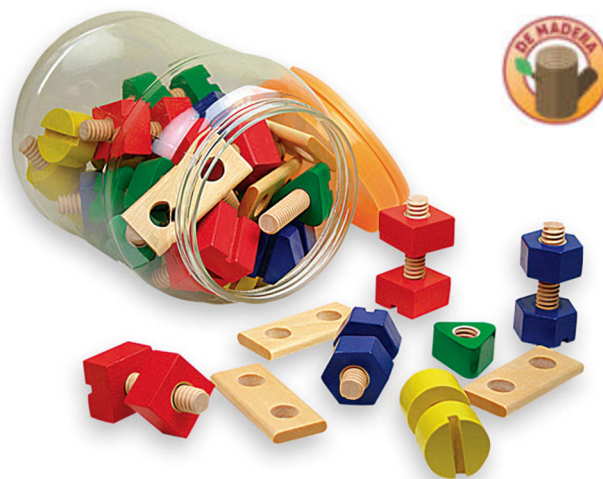

Bolts & nuts - 56 piece

MDAT16050

Safari Roulette

3+ años Elige tu animal favorito y sé el primero en completarlo girando la ruleta mientras aprendes las formas y los colores. Contiene 1 ruleta, 6 animales y 36 fichas. Dimensiones en cm: 23 alto x 6,8 ancho x 23 largo.

Safari Roulette

MDG053156