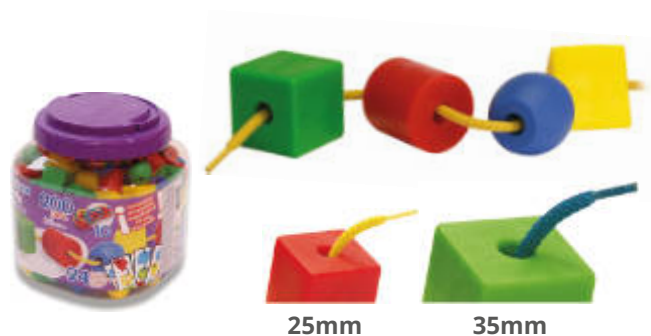

25mm

35mm

60 Formas 35 mm + 10 Cordones

MD31745