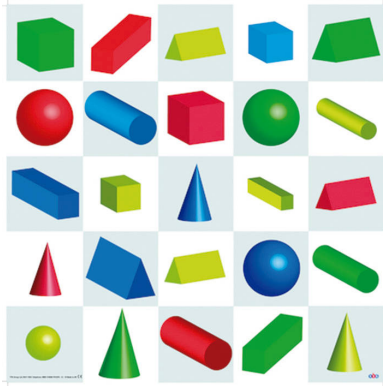

Programador por fichas TacTile

NT10BLB400

Pack estándar de fichas para lector táctil

5+ años Este paquete es perfecto tanto si quieres reemplazar algunas fichas como si quieres tener una mayor selección. Contenido: 8 fichas marcha adelante, 8 fichas marcha atrás, 4 izquierda (90°), 4 derecha (90°). Pausa 1. Juego de 25 unidades.

Pack estándar de fichas para lector táctil

NT10BLB500

Pack extensión de fichas para lector táctil

NT10BLB700

Alfombra formas 3d

5+ años Este apasionante artículo puede usarse con Bee-bot y Blue-bot para ayudar a que los niños se familiaricen con las formas 3D. Medidas : 75 cm x 75 cm.

Alfombra formas 3d **NT10BEE325**

Alfombra formas, colores y tamaños

5+ años Un artículo fantástico para combinar las matemáticas con las TIC usando Bee-bot. Utiliza esta alfombra para empezar a conocer formas, colores y tamaños.

Alfombra formas, colores y tamaños **NT10BEE350**

Alfombra alfabeto para Bee-bot y Blue-bot

5+ años Esta alfombra es una forma estupenda de aprender a leer y escribir y adquirir competencias en TIC mediante el juego. Contiene letras mayúsculas y minúsculas. 1 año de garantía.