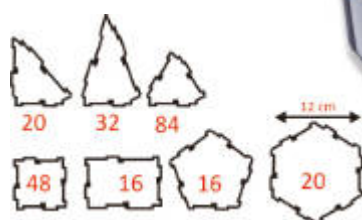

Conexión 236 pcs