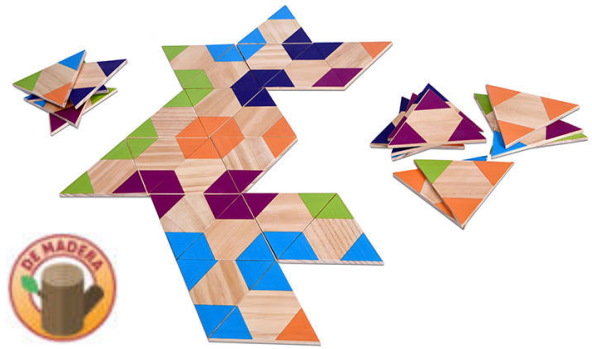

NUEVO

Dominó triangular

+6 años Este juego consiste en intentar juntar triángulos con los colores correctos. Podéis formar figuras bonitas y curiosas. Estimula la inteligencia espacial y la agilidad mental. Por el uso que se hace de los colores, es apto para mayores y pequeños/as. Dispone de 35 triángulos de madera contrachapada de 10 x 10 x 10 cm.

Dominó triangular

MDRTGA319