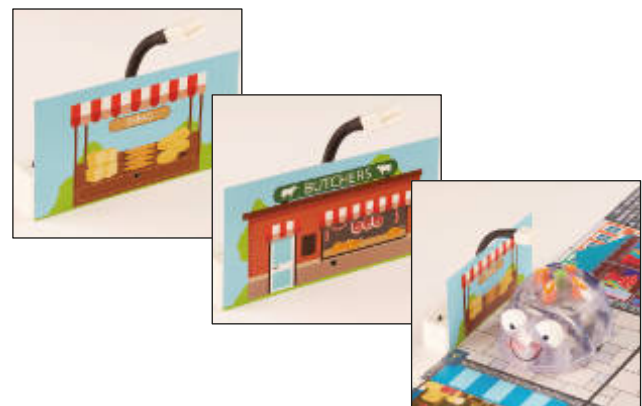

Sensor Fronts

NT10BLB340