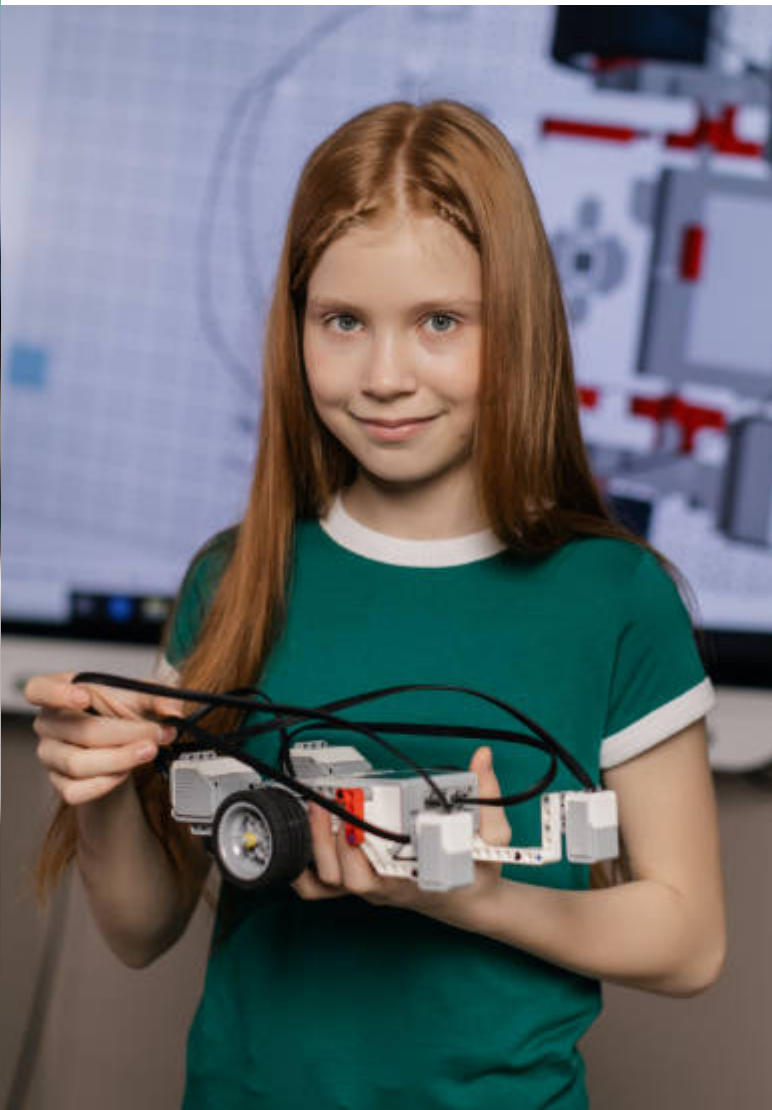

La robótica educativa abre mentes

En VEX, visualizamos un mundo donde cada estudiante tiene la oportunidad de ser inspirado por la emoción del aprendizaje STEM práctico y mental y la sensación de crear algo a través de la tecnología. A continuación, mostramos otros efectos sorprendentes de la enseñanza y el aprendizaje con robótica educativa:

Debido a la inestabilidad del mercado, los precios pueden variar.
Consulte precios actualizados en nuestra web

Robótica educativa

Robótica y STEM

6

Robótica y STEM

Code & Go® Robot Mouse Activity Set

+5 años Construye tu laberinto y luego usa las tarjetas de instrucciones para crear una ruta paso a paso para Colby, el Ratón Robot programable. Incluye 30 tarjetas de actividades de doble cara, cuña de queso y guía de actividades. 16 cuadrículas de laberinto para crear una tabla de 50 cm x 50 cm, 22 paredes de laberinto y tres túneles con infinitas posibilidades. Colby se ilumina, emite sonidos y presenta dos velocidades, junto con botones de colores para unir las tarjetas de codificación y una fácil programación y secuenciación. Multijugador con ratón robot programable (NTLER2841, venta separada). Colby mide 10 cm. Usa 3 pilas AAA (no incluidas). Juego de 83 piezas.