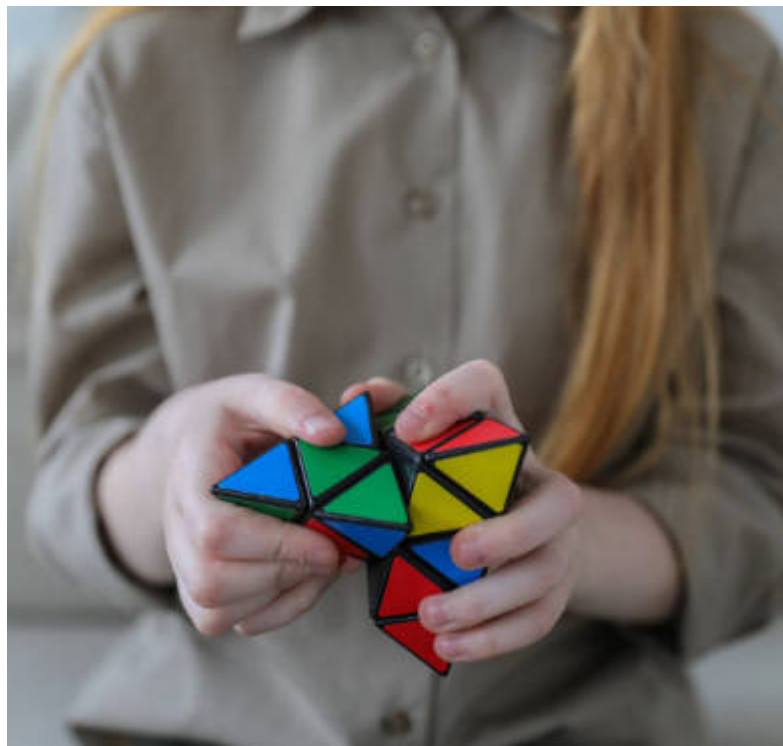

Rompecabezas	224
Flexiform	225
Dominós	226
Encajables	229
Puzzles	234