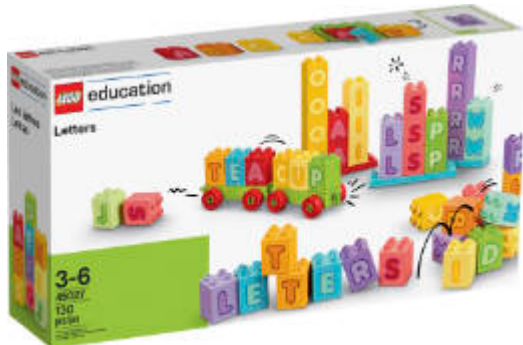

Letras Lego Education

3-5 años Explora las habilidades de alfabetización temprana mediante el juego y en un mundo alfabético de ladrillos nutre la confianza de los niños a medida que estos juegan y aprenden LEGO® DUPLO® e inspiradoras actividades.

Contenido del set: 130 elementos LEGO DUPLO, entre otros, una selección de ladrillos con letras del alfabeto en una gran variedad de colores, Tarjeta "Para empezar" con 5 actividades y 4 tarjetas de inspiración a doble cara.

Letras Lego education

MDLED45027