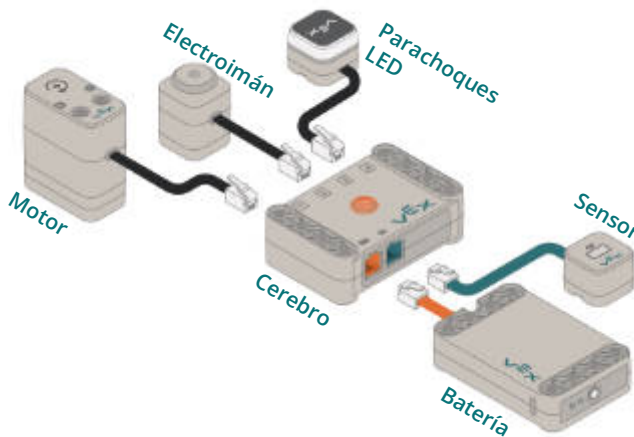

Inspirador: VEX GO incluye actividades divertidas, colaborativas, prácticas y mentales que animan a todos los estudiantes a participar.

Creativo: Con VEX GO imaginarán nuevas formas de crear mientras identifica patrones y relaciones únicos.

Accesible: Se necesitan instrucciones mínimas antes de que los estudiantes puedan abrir VEX GO y comenzar.

Organizarse es muy fácil: Los contenedores VEX GO codificados por colores ayudan a los maestros a mantenerse organizados mientras sus estudiantes aprenden sobre la marcha.

Laboratorios STEM: Los laboratorios VEX GO STEM están diseñados para provocar el pensamiento STEM y generar ideas creativas para la resolución de problemas en tan solo 40 minutos.