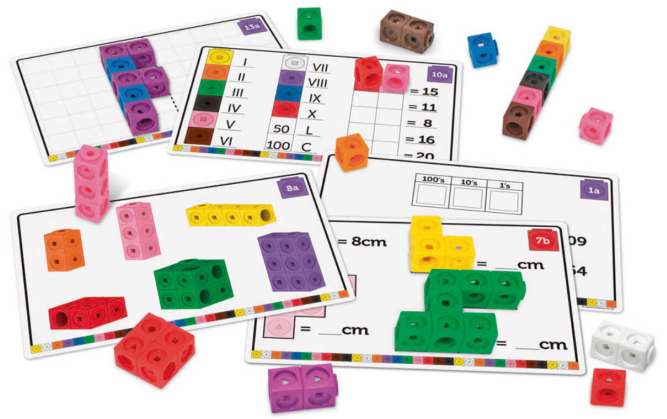

MathLink Cubes Fluency set

6+ años ¡Cultiva tus habilidades matemáticas cubo a cubo con nuestra serie de conjuntos de actividades con nuestros cubos más vendidos MathLink! Conjunto práctico y colorido promueve la fluidez matemática y cubre conceptos matemáticos clave para niños mayores de 6 años. Dispone de 30 actividades calificadas que apoyan el Currículo Escolar y que ayudarán a realizar un seguimiento del progreso del aprendizaje. El set incluye 100 cubos MathLink, 15 tarjetas de actividad de doble cara y una guía de actividades. Juego de 115 piezas.