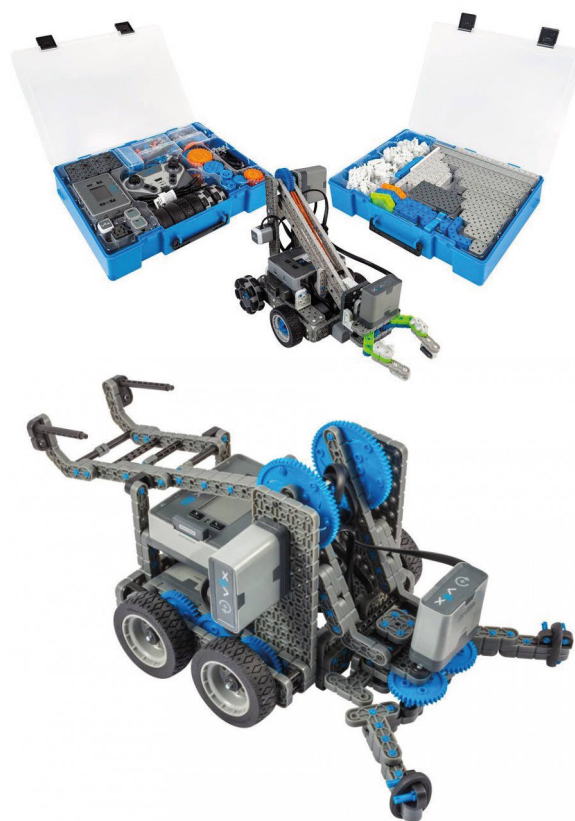

NUEVO

VEX IQ Kit Educativo 2ª generación

El IQ Education Kit hace que STEM sea manejable para profes y divertido para los estudiantes! Este kit está diseñado para construir un solo robot.

Incluye dos contenedores de almacenamiento. Cada elemento tiene su propio sitio marcado con etiquetas para una buena organización y fácil localización.

Dispone de todo lo necesario para alimentar, operar de forma remota y codificar el robot. Incluye una pantalla a color, mejoras en la batería para proporcionar un uso adecuado en el tiempo, incluye controlador inalámbrico que permite la operación y prueba de construcciones de robots junto con los sensores ópticos y de distancia que mejoran las capacidades de detección. Aunque esté mejorado, sigue siendo compatible con la electrónica del Kit de primera generación.

Basado en piezas de plástico encajables diseñadas específicamente para construir robots. No requiere ningún conocimiento previo en robótica. Se puede construir fácilmente y la amplia variedad de piezas adicionales permite que se pueden ir construyendo diseños más complejos. Cada kit incluye una herramienta para facilitar el montaje y desmontaje para manos pequeñas.

Codifique su robot con VEXcode IQ Blocks, Python y C++. Disponible para Chromebooks, tabletas, PC con Windows y Mac.