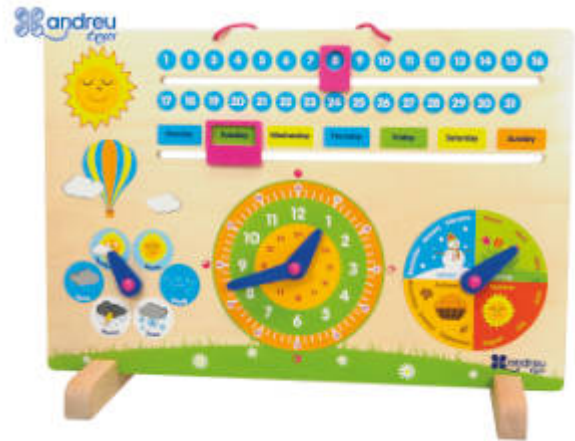

Medidas: 45 x 30 x 2 cm.

My Calendar

MDAT16405

NUEVO English Spelling Game

+3 años Empareja las letras con las plantillas. Para que los niños se familiaricen y aprendan la ortografía en inglés. 26 x 2 letras de madera más 80 palabras en inglés.