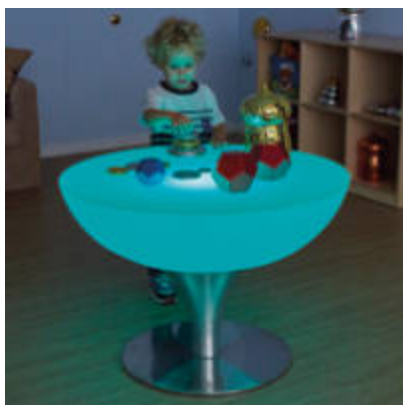

Montaña luminosa

MDTEY07204

Mesa luminosa

3+ años Superficie brillante para complementar tus zonas sensoriales o de descubrimiento. Pueden reunirse varios niños para explorar objetos y materiales juntos de pie o sentados alrededor de esta mesa. Recargable con un adaptador de corriente. Fabricada de polietileno con una base de metal. Accesorios no están incluidos. Dimensiones: 80 x 56 cm.