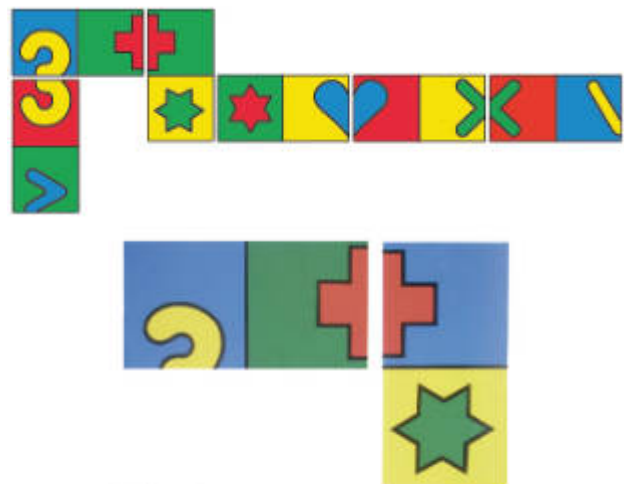

Dominó de simetría

3+ años Dominó de gran tamaño para jugar en grupo o en el suelo. Se caracteriza por ser de plástico rígido y lavables con diseños simples y claros con un gran colorido. 28 fichas de 7 x 14 cm. Todo en un maletín de plástico transparente.

Dominó de simetría

MDHE706