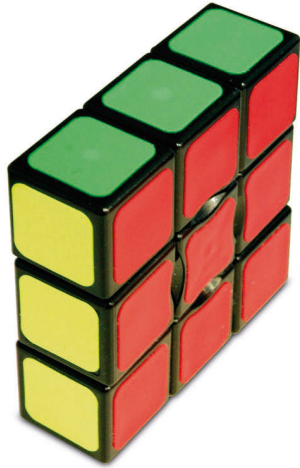

Cubos

Guanlong 1x3x3

Cubo 1x3x3 en caja de cartón con ventana.

Guanlong 1x3x3

MDCAYJ8333