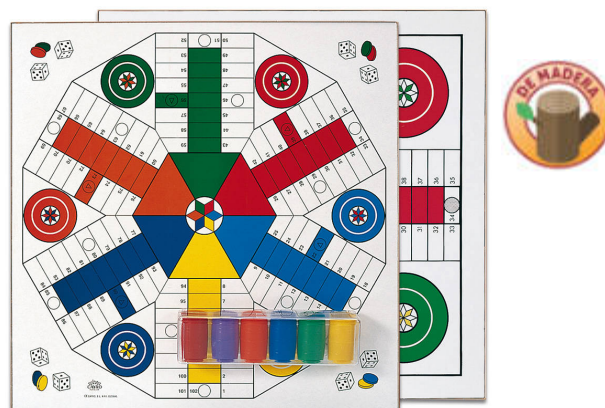

Tablero parchís madera 4 y 6 jugadores 40 cm

Tablero parchís madera para 4 y 6 jugadores. Tamaño: 40 cm x 40 cm.

Tablero madera 4/6 jugadores 40 cm