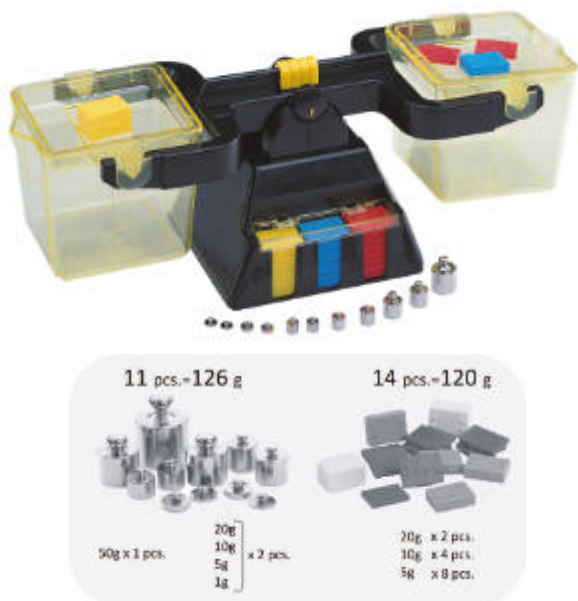

Balanza sólidos y líquidos

7-9 años Con cubetas y tapas, 14 pesas de plástico y 11 pesas de metal. De gran precisión. Apoyo a las nociones de peso y equivalencia.

Balanza sólidos y líquidos

MD95031

Set volumen 15 piezas transparentes

7-9 años Lado del cubo: 10,5 cm. Se pueden rellenar sus interiores con arena, arroz o cualquier otro material similar para establecer cuantitativamente sus equivalencias.