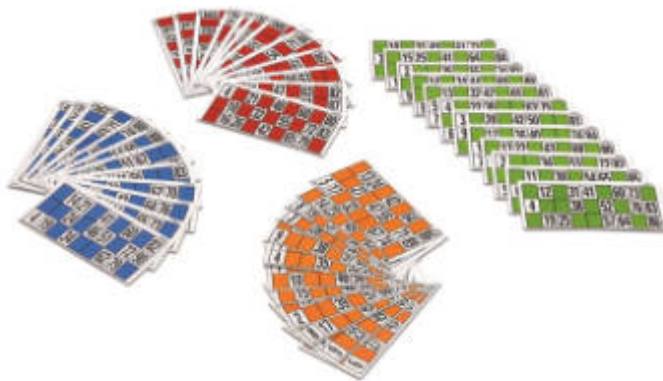

Cartones bingo

MDCAC-48

Juegos de cartas

Baraja póker 55

Baraja de póker de 55 cartas de 305 gr. Viene dentro de una caja de plástico que te permitirá guardarla sin que se te estropee y sin que se te pierda ninguna carta.