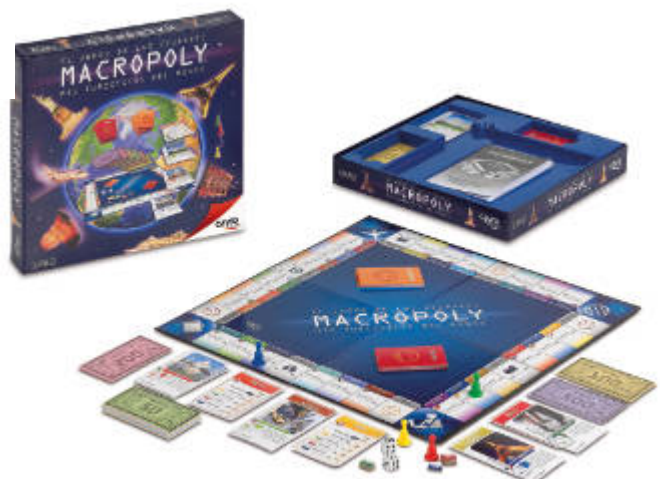

Macropoly

8+ años Juego del Macropoly. Viaja por las ciudades más turísticas del mundo y afronta los retos que te pueden surgir por el camino. Los aspectos cognitivos y las habilidades son: Concentración, imaginación y creatividad. Medidas: 28 x 28 x 4 cm.

Macropoly

MDCA713