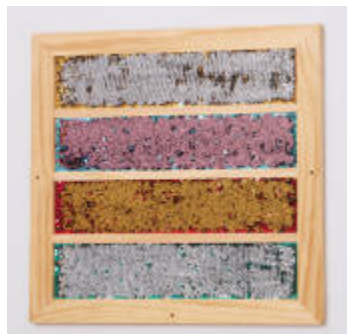

Space Mat
Fairy Mat

MD75007

MD75008

Mark Making tablero rayado de lentejuelas

3+ años Aprieta en este colorido tablero para cambiar los colores. Dispone de una banda de diferente color para poder descubrirla con el tacto. Excelente para desarrollar las habilidades motoras finas, además de ser una actividad absorbente. Pretaladrado (fijaciones no incluidas). Diseñado para la pared. Dimensiones: 50 x 50 x 1,5 cm.

Mark Making tablero rayado de lentejuelas

MDTEY11006

Mark Making mariposas y libélulas de lentejuelas

3+ años Set de 2 mariposas y 2 libélula con texturas atractivas. Acaricia las alas de las mariposas y libélulas para revelar un hermoso color nuevo. Mejora la motricidad fina y la coordinación ojo-mano. Pretaladrado (fijaciones no incluidas). Diseñado para la pared. Dimensiones de la mariposa 24 x 35 x 1,5 cm.