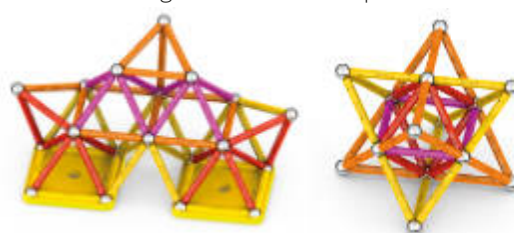

Geomag Classic Panels Green Line 93

3-99 años Juego magnético clásico de Geomag que contiene 44 bolas metálicas no magnéticas, 44 barras magnéticas amarillas, rojas, naranjas y violetas, 2 paneles base amarillos y 3 paneles base pentagonal naranjas. Los elementos son compatibles con todas las colecciones Classic y Panels de Geomag. Fabricado 100% plástico reciclado.

Geomag Classic Green Line 93 piezas

MDGE0273

Geomag Classic Panels Green Line 114

3-99 años Juego magnético clásico de Geomag que contiene 36 bolas metálicas no magnéticas, 36 barras magnéticas verde claro, 24 paneles triangulares, 12 paneles cuadrados en verde oscuro, azul oscuro y azul claro, y 6 paneles pentagonales verde oscuro. Los elementos son compatibles con todas las colecciones Classic y Panels de Geomag. Fabricado 100% plástico reciclado.