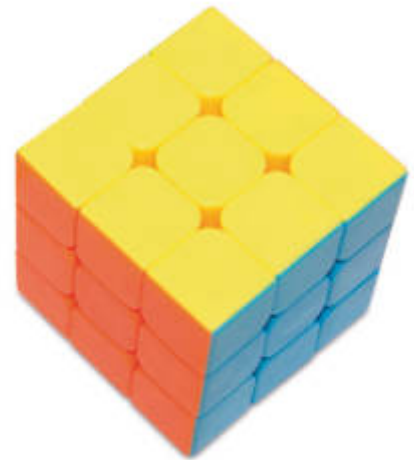

Cubo 3x3 Guanlong

Cubo 3x3 Guanlong en caja de cartón con ventana.

3x3 Guanlong

MDCAYJ8306