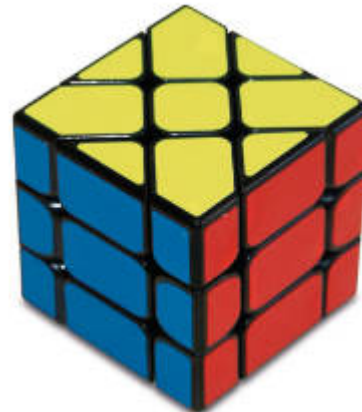

Yileng Fisher 3x3

Cubo Yileng Fisher en caja de cartón con ventana.

Yileng Fisher 3x3

MDCAYJ8318