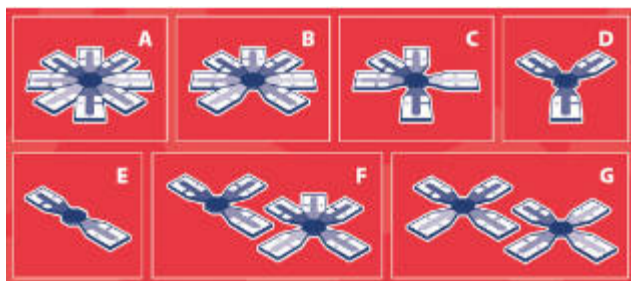

Parchís modular

+6 años Los módulos permiten jugar hasta 8 jugadores en las posiciones más divertidas. Las 2 piezas octogonales de anclaje central te dan la oportunidad de jugar 2 grupos al mismo tiempo. Los cartones de las piezas son reversibles, con números en un lado (para jugar a la versión de 8 jugadores) y sin números en el otro para cuando se quitan piezas al reducir el número de jugadores.

Parchís modular