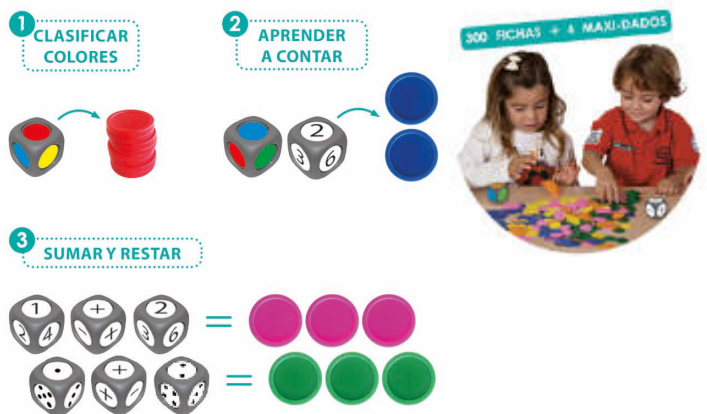

Eco Color Bears

Clasificar colores y aprender a contar

3+ años Set de 300 fichas de 6 colores que permite trabajar la clasificación mediante un dado con esos mismos colores. Incluye dados con puntos o números para aprender a contar las fichas, base para la elaboración del concepto numérico. Además, incluye un dado con los signos de sumar y restar que permite comenzar a realizar los primeros cálculos. Compuesto por: 300 fichas redondas (50 rojas, 50 azules, 50 verdes, 50 amarillas, 50 rosas y 50 naranjas) + 4 dados (con colores, con puntos del 1 al 6, con números del 1 al 6, y con los signos de sumar y restar).

Clasificar colores y aprender a contar

MDI33110