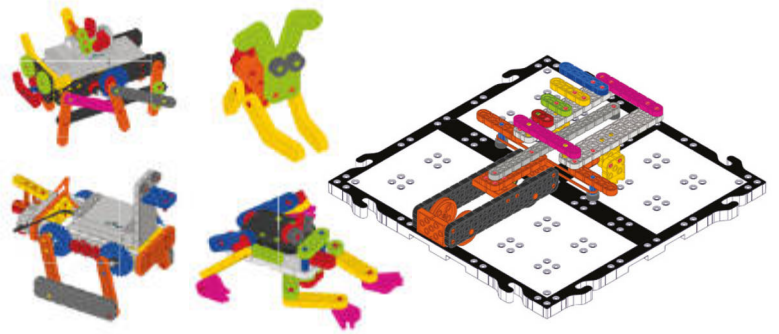

VEX GO Kit con caja almacenaje

Dispone de: cerebro, batería, interruptor, tres motores, sensor ocular, parachoques LED, caja almacenamiento

VEX GO Kit con caja almacenaje

269-6705

VEX GO Kit escolar 5 robots

Perfecto para que los alumnos lleven a cabo actividades de montaje de robótica y programación y aprendan y desarrollen sus habilidades STEM (Science, Technology, Engineering and Mathematics). Este kit para 10 alumnos.

1. MONTAJE: Construye tu robot, vehículo u otros elementos realizando un montaje de piezas.
2. PROGRAMACIÓN: Codificación en bloques a través del software VEXcode, válido para iPads, tabletas Android y Chromebook.

VEX GO Kit escolar 5 robots

269-7781

NUOVO

VEX GO Kit campo de competición

Cuatro competiciones en un kit: Exploración de la ciencia oceánica, reconstrucción de tecnología de la ciudad, construcción de ingeniería de aldea y expedición matemática a Marte. Cada kit contiene un campo hecho de mosaicos y paredes fácilmente configurables. Los objetos del juego se construyen a partir del sistema de diseño de plástico VEX. Cada kit viene con dos estuches de transporte para que los campos de juego sean fáciles de transportar, incluso cuando están parcialmente ensamblados.

VEX GO Kit campo de competición

269-8115