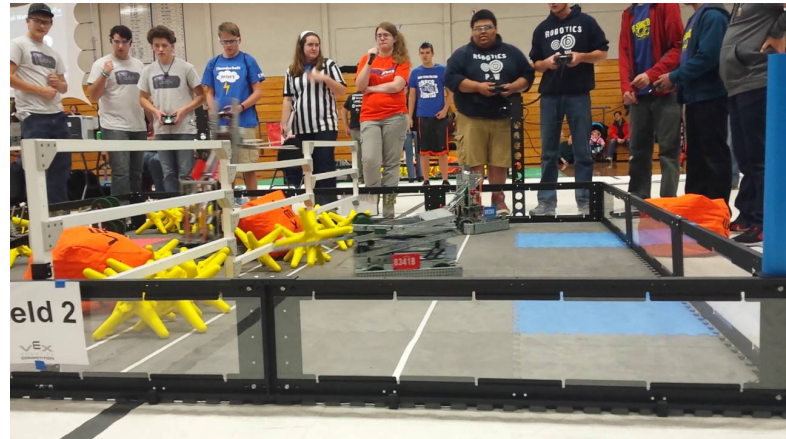

VEX V5 se puede codificar utilizando VEXcode, un entorno de codificación que proporciona a los estudiantes una experiencia de programación auténtica y permite que sus robots VEX se conviertan en un motor de invención. Los estudiantes usan las mismas herramientas y lenguajes de programación que los profesionales usan todos los días. Con VEXcode, los estudiantes adquieren preparación para la fuerza laboral y desarrollan su identidad como programadores.