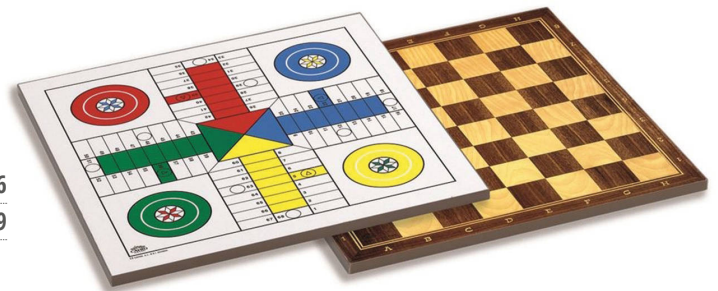

Tablero parchís-ajedrez 33 X 33 cm

Tablero parchís-ajedrez 40 X 40 cm

MDCAT136

MDCAT139

Tablero parchís-oca madera 33 cm

Tablero parchís-oca madera. Tamaño: 33 cm x 33 cm.

Tablero parchís-oca madera 33 cm

MDCAT135