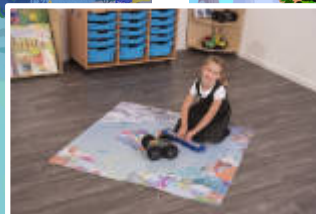

Rugged Robot Treasure Island Mat

3+ años Tapete de la isla del tesoro para el Rugged Robot. Tamaño: 120 x 120 cm. Apto para más de 1 robot.

Rugged Robot Treasure Island Mat