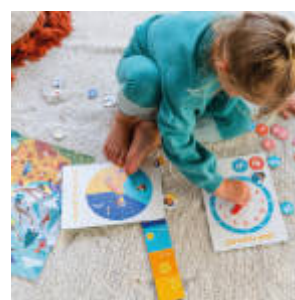

Aprendo en positivo: El tiempo

3-7 años El juego Aprendo en positivo El tiempo ofrece a los niños y niñas de entre 3 y 7 años material manipulativo para ayudarles a comprender el concepto del tiempo y familiarizarse con él. El material de la caja permite: identificar y aprender conceptos temporales como las estaciones del año, los meses, los días de la semana y las horas. Asociar estaciones y meses a su meteorología característica, distinguir la estructura del día y asociar rutinas a diferentes momentos del día. También a distinguir entre ayer, hoy y mañana, escribir el día del mes, el día de la semana y la hora y aprender a leer la hora del reloj.

Aprendo en positivo: El tiempo