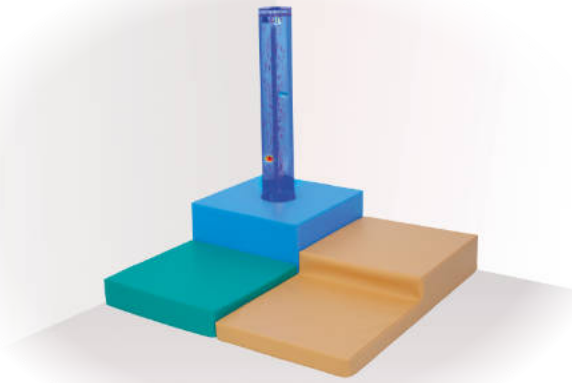

Elementos sensoriales

Conjunto sensorial

120 x 120 x 30 cm

07271