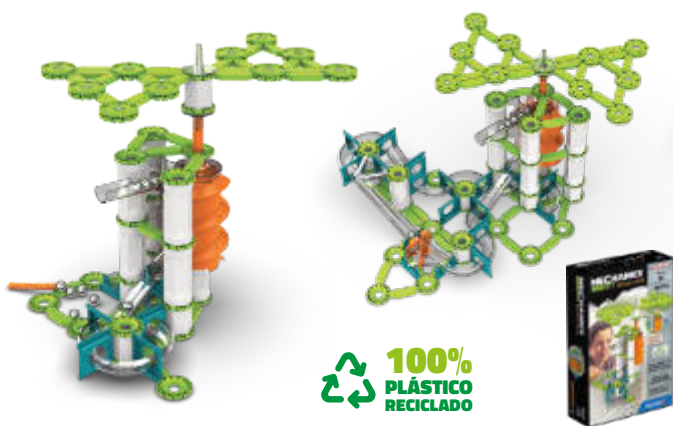

528 264 280 240 80

Pro-L LAB Large

MDGE0230

MECHANICS GRAVITY

MECHANICS MOTION

Jugar con Geomag significa comprender y dominar las fuerzas invisibles de la naturaleza. Mechanics es el modelo de construcción que combina las fuerzas del magnetismo con el mundo de la mecánica, para estimular la creatividad, la inventiva y el ingenio. Además de las clásicas varillas magnéticas y esferas de acero, Geomag Mechanics añade elementos mecánicos dentro de las construcciones, ampliando las posibilidades de juego: algunas partes de las estructuras son capaces de rotar, desencadenando reacciones en cadena a partir de la atracción y repulsión magnética.

NUEVO Mechanics Gravity Recycled Vertical Motor

+8 años Con la ayuda de los imanes Geomag, aprenderás a usar la gravedad para poner en marcha tu propio motor mágico, haciendo correr las esferas arriba y abajo de la pista, todo construido por ti. Las leyes de la física ¡no tendrán más secretos para ti! Pack de 183 piezas.