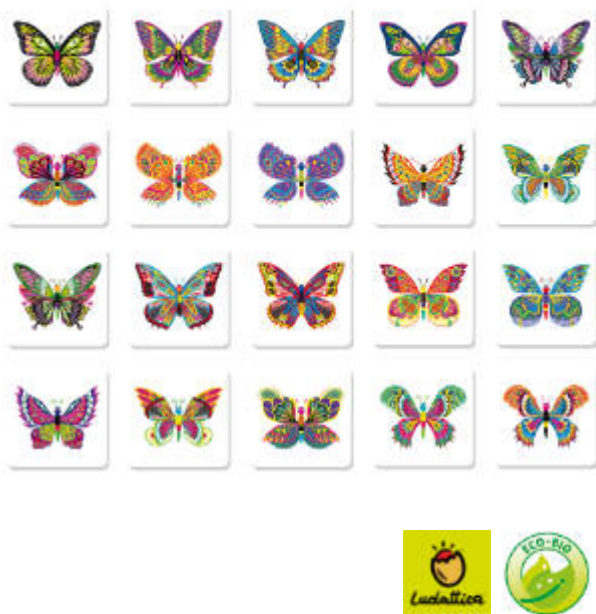

Memogame Imposible

MDOT81790

Emotiblocks: Primeras Emociones

2-6 años Emotiblocks es una forma muy divertida de familiarizarse con las primeras emociones a través de divertidas actividades de observación y manipulación. Emotiblocks está compuesto por 6 personajes con piezas de cabezas, que representan diferentes emociones, pelos y cuerpos intercambiables, que permiten dotarles de personalidad, 6 fichas de emociones y folleto de "Más Ideas Para Jugar". ¡Hay más de 100 combinaciones posibles.