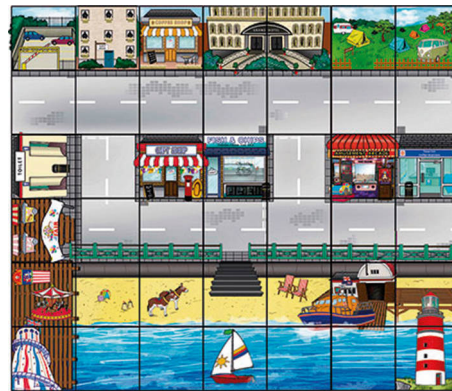

Alfombra calle comercial para Bee-bot **NT10BEE450**

Alfombra isla del tesoro para Bee-bot

5+ años Explora la Isla y busca un tesoro. Esta alfombra despertará la imaginación de los niños. Es un artículo estupendo para la enseñanza de los comandos. Contiene unas exhaustivas notas de ayuda. 1 año de garantía.

Alfombra isla del tesoro para Bee-bot

NT10BEE475

Alfombra la granja para Bee-bot

5+ años Esta alfombra presenta a los niños diferentes animales y alimentos, cómo se cultivan, etc. Conecta de un modo útil la ciencia, la alfabetización y las TIC. 1 año de garantía.

Alfombra la granja para Bee-bot

NT10BEE500

Alfombra pueblo costero para Bee-bot

5+ años Conduce a Bee-bot por este pueblo costero. Visita el centro de salvamento marítimo y el muelle o haz una paradita comprando en la tienda algunos regalos.

Alfombra pueblo costero para Bee-bot

NT10BEE525

Alfombra cuenta cuentos para Bee-bot

5+ años Una manera fascinante de empezar a enseñar comandos. Los niños disfrutarán programando los Bee-bot y Blue-bot para que visiten a los personajes y escenarios de cuentos famosos. 1 año de garantía.