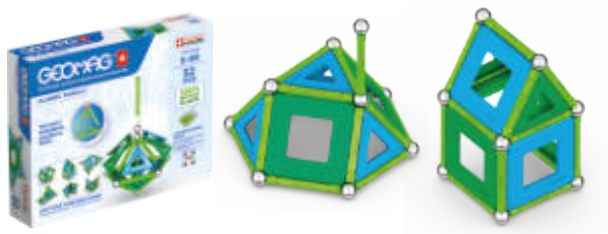

Green Line 52 piezas