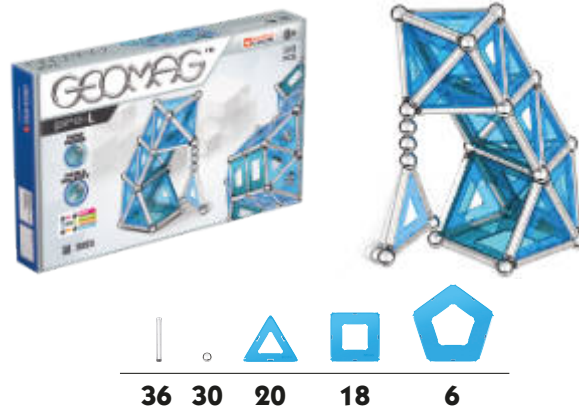

36 30 20 18 6

Geomag Pro-L 110 piezas

MDGE0024

NUEVO Geomag Pro-L Masterbox 388 pcs

8-99 años Conjunto exclusivo de 388 piezas que contiene varillas, esferas y paneles Pro-L. Puedes construir modelos XXL y brinda la oportunidad de explorar la fuerza del magnetismo con desafiantes estructuras 3D.