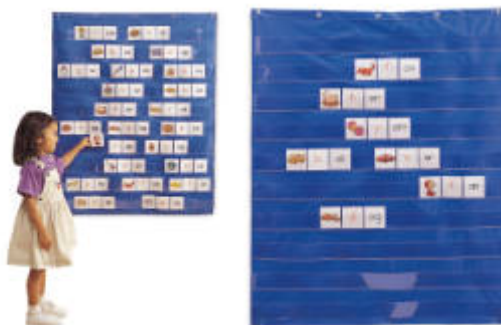

Standard Pocket Chart

MDLER2206

Tactile Letters - Starter Set

4+ años Practica el reconocimiento y la formación de letras siguiendo el recorrido táctil, comenzando en el punto y siguiendo las flechas. Traza el camino y la textura aproximada proporciona información sensorial para la autoverificación. Las letras de plástico resistentes se pueden utilizar en todo tipo de juegos desordenados. Presentan diferenciación de color para consonantes y vocales. La letra más grande mide 10cm L x 7cm W.