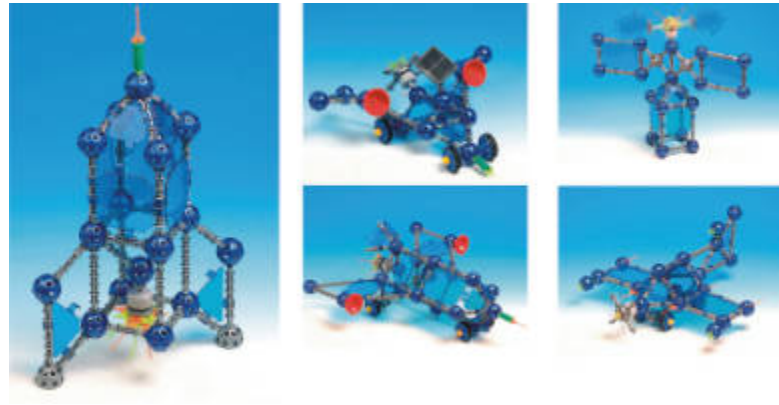

Mecatech

MD95015

Solar Dinamic

7-10 años Permite la construcción de 10 modelos diferentes con movimiento. No necesita pilas, sino que funciona gracias a la energía acumulada en el panel solar, al colocarlo bajo la luz directa del sol. Acompañado de una detallada guía de montaje, paso a paso, de los modelos. Una manera práctica de conocer la energía solar. 160 piezas.

Solar Dinamic 160 piezas

MD94104

Mosaicos

Baby Color

2+ años ¡Divertido mosaico de pivotes de madera. Aprende los colores encajando correctamente los pivotes en cada lámina. Pivotes muy gruesos para niños pequeños. Las láminas son progresivas de menos a mas dificultad. La caja es parte del juego. Desarrolla la habilidad manual ojo/mano, la percepción visual y la motricidad fina. Ilustraciones originales de Susana Hoslet.