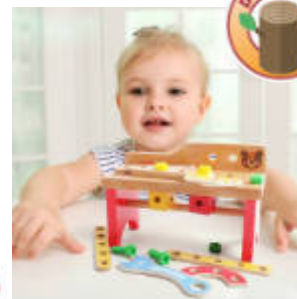

Mesa de herramientas lwood

+3 años

Los niños se convertirán en pequeños ingenieros delante de esta mesa de trabajo. Reconocerán fácilmente las herramientas y aprenderán a utilizarlas para montar piezas. Este producto quiere desarrollar la coordinación mano-ojo de los niños y la capacidad práctica estimulando su imaginación y su noción del espacio.

Mesa de herramientas lwood