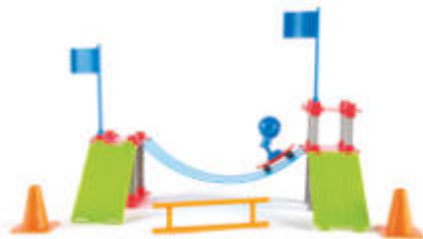

Skate Park engineering & design building set

5+ años Crea tu propio parque de patinaje usando rampas, saltos y más! Conjunto de 43 piezas, incluye 37 elementos reales de construcción, como vigas, plataformas, conos, además de una figura de patinador, patinete, cinco cartas y una hoja de pegatinas. La rampa más larga mide 25 x 5 cm.

Skate Park engineering & design

MDLER2845