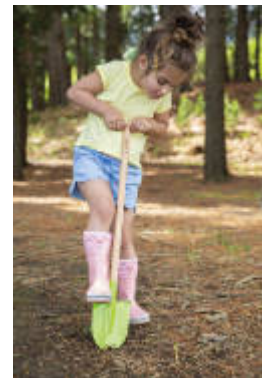

NUEVO Arenero Feber Play Island

2-6 años Mesita infantil con compartimento para agua y arena. Incluye accesorios y una tapa que sirve para convertirlo en mesa. Entre los 2 y los 6 años. Gran resistencia y de fácil montaje. Peso del producto: 6,2Kg. Medida producto: 70 (Largo) x 70 (Ancho) x 46 (Altura) cm.

MDFA10238

NUEVO Piscina chapoteo

Piscina de chapoteo de 5 cm. de altura fabricada en PVC poliéster. Medidas: 300x200x5 cm. Recomendable 6 losetas ref. 06890 para base acolchada.

MDSU103A

Jardinería infantil

Herramientas de jardinería Everearth

EverEarth

¡Dónde mejor para jugar, explorar y aprender de la Naturaleza que en el aire libre! Herramientas infantiles de jardinería. Fabricadas con madera y metal, en cooperación con Waldorf.

metodología educativa

Waldorf

NUEVO Pala

75 x 11 x 2,5 cm

MDRTE33634

NUEVO Rastrillo de jardín

75 x 11 x 2,5 cm

MDRTE33635

NUEVO Rastrillo de hojas

75 x 19 x 2,5 cm.

MD29031

NUEVO Pala

75 x 11 x 2,5 cm

MDRTE33637

NUEVO Azada

75 x 11 x 2,5 cm

MDRTE33638

NUEVO Juego de 3 herramientas de jardín

20 x 30 cm.

MDRTE33644