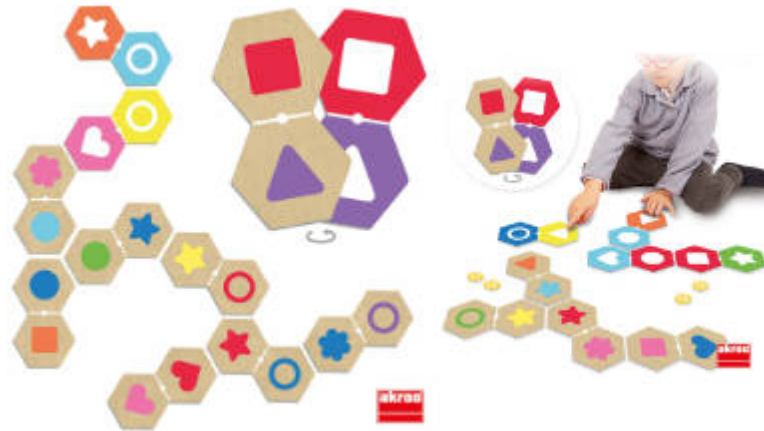

Puzzles, encajes y dominós

NUEVO Natudominos

3-8 años ¡Un espectacular dominó de fichas grandes, con 56 imágenes reales diferentes, para conocer algunos animales que se encuentran en peligro de extinción! Desarrolla la atención mientras descubres animales que están en riesgo de desaparecer. Fichas reversibles que también permiten jugar con el sistema de dominó clásico. Incluye: 28 fichas de dominó de cartón resistente (13 x 6,5 cm) y 15 fichas redondas (contadores para las partidas).

Animales en extinción	MDI20824	Insectos	MDI20825	Maravillas de la naturaleza	MDI20826

NUEVO Dominó atención selectiva

3-8 años Un divertido dominó especialmente indicado para trabajar la atención selectiva, a través de la asociación de diferentes formas y colores. Dirige la atención a un atributo de las figuras, la forma o el color, para realizar la asociación. Fichas reversibles que permiten múltiples formas de juego.

Dominó atención selectiva

MDI33050