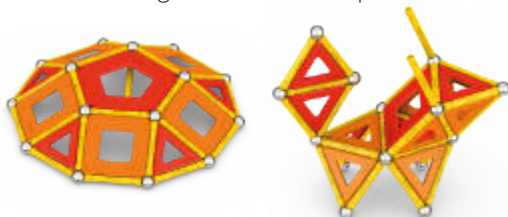

Geomag Classic Green Line 78 piezas