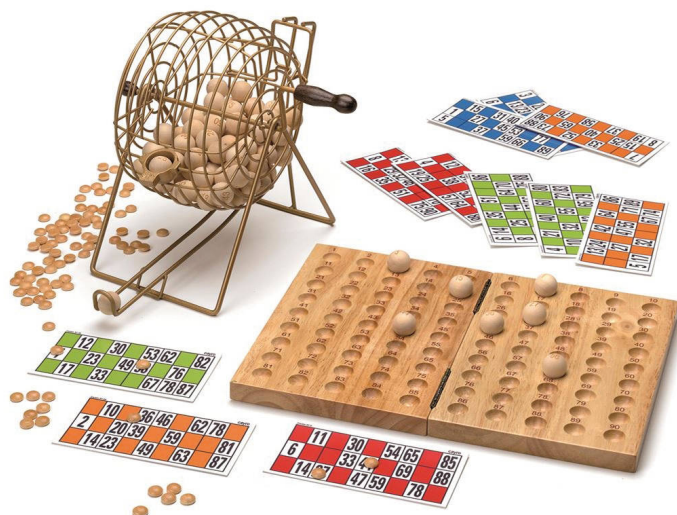

Bingo de luxe

Bingo con bombo fabricado en metal de 18 cm de diámetro con caída automática de la bola. Las bolas son de madera de 20 m/m de diámetro con los 90 números marcados en fuego. Contiene una plataforma en madera de 16 m/m de grosor con los 90 huecos donde colocar las bolas una vez salen del bombo. Además contiene 48 cartones y fichas para marcar los cartones. Presentado en caja de cartón reciclable de diseño actual.

Bingo de luxe

MDCA635