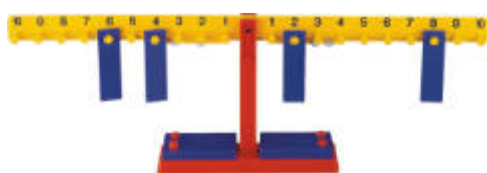

Balanza numérica. Caja

5-8 años Balanza numérica que favorece el razonamiento y la evolución en las operaciones aritméticas básicas. Con 20 pesas, brazos numerados y 10 colgadores en cada uno de ellos. Actúa por equilibrio cuando existe una relación de igualdad entre los 2 brazos.