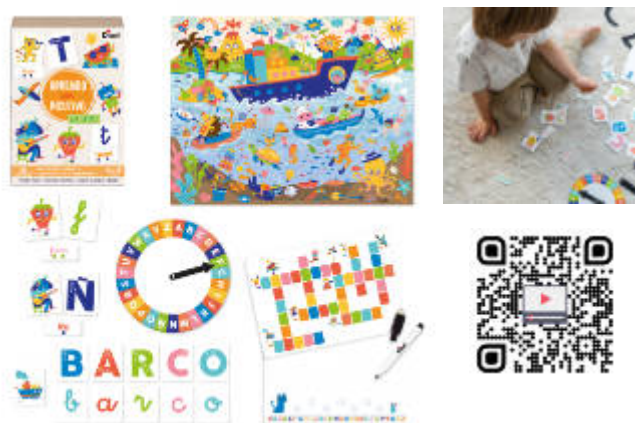

Aprendo en positivo: Las letras

El juego Aprendo en Positivo Las letras ofrece a los niños y niñas de entre 4 y 7 años material manipulativo que les ayuda a descubrir y experimentar la lectoescritura a su propio ritmo. El material de la caja permite: familiarizarse con los sonidos del lenguaje, identificar y reconocer el alfabeto, relacionar imágenes y palabras, practicar la caligrafía, escribir, leer y deletrear las primeras palabras.

Aprendo en positivo: Las letras

MDG041203

Aprendo en positivo: Les lletres

El joc Aprend en Positiu Les lletres ofereix als nens i nenes d'entre 4 i 7 anys material manipulatiu que els ajuda a descobrir i experimentar la lectoescritura al seu propi ritme. El material de la caixa permet: familiaritzar-se amb els sons del llenguatge, identificar i reconèixer l'alfabet, relacionar imatges i paraules, practicar la cal·ligrafia, escriure, llegir i lletrejar les primeres paraules.