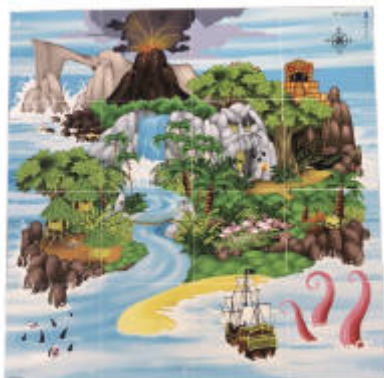

NT10BET100

Tapete abecedario castellano Bee-Bot y Blue-Boot

5+ años Tapete abecedario castellano 60 x 105 cm para Bee-Bot y Blue-Boot.

Tapete abecedario castellano

NT10BET150

Tapete abecedario català Bee-Bot y Blue-Boot

5+ años Tapete abecedario català 60 x 105 cm para Bee-Bot y Blue-Boot.

Tapete abecedario català

NT10BET200

Tapete Isla del tesoro Bee-Bot y Blue-Boot

5+ años Tapete Isla del tesoro 60 x 60 cm para Bee-Bot y Blue-Boot.

Tapete Isla del tesoro Bee-Bot y Blue-Boot

NT10BET250

Tapete frutas Bee-Bot y Blue-Boot

5+ años Tapete Frutas 60 x 60 cm para Bee-Bot y Blue-Boot.

Tapete frutas Bee-Bot y Blue-Boot

NT10BET300

Tapete estaciones Bee-Bot y Blue-Boot

5+ años Tapete estaciones 75 x 60 cm para Bee-Bot y Blue-Boot.

Tapete estaciones Bee-Bot y Blue-Boot

NT10BET350

Tapete transportes Bee-Bot y Blue-Boot

5+ años Tapete transportes 75 x 60 cm para Bee-Bot y Blue-Boot.