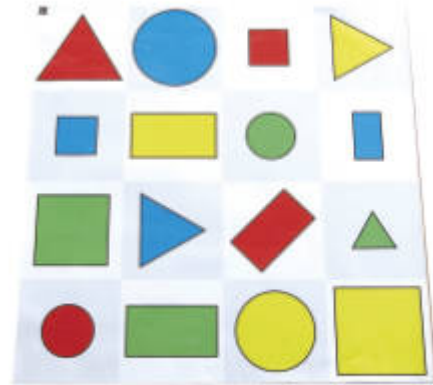

Programador por fichas TacTile

NT10BLB400

Pack estándar de fichas para lector táctil

5+ años Este paquete es perfecto tanto si quieres reemplazar algunas fichas como si quieres tener una mayor selección. Contenido: 8 fichas marcha adelante, 8 fichas marcha atrás, 4 izquierda (90°), 4 derecha (90°). Pausa 1. Juego de 25 unidades.

Pack estándar de fichas para lector táctil

NT10BLB500

Pack extensión de fichas para lector táctil

NT10BLB700

Alfombra formas 3d

5+ años Este apasionante artículo puede usarse con Bee-bot y Blue-bot para ayudar a que los niños se familiaricen con las formas 3D. Medidas : 75 cm x 75 cm.

Alfombra formas 3d **NT10BEE325**

Alfombra formas, colores y tamaños

5+ años Un artículo fantástico para combinar las matemáticas con las TIC usando Bee-bot. Utiliza esta alfombra para empezar a conocer formas, colores y tamaños.

Alfombra formas, colores y tamaños **NT10BEE350**

Alfombra alfabeto para Bee-bot y Blue-bot

5+ años Esta alfombra es una forma estupenda de aprender a leer y escribir y adquirir competencias en TIC mediante el juego. Contiene letras mayúsculas y minúsculas. 1 año de garantía.