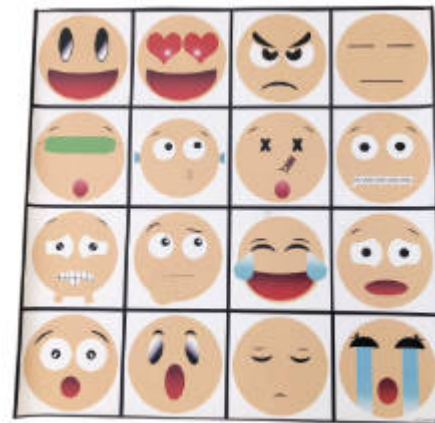

5+ años Tapete estaciones 75 x 60 cm para Bee-Bot y Blue-Boot.

Tapete estaciones Bee-Bot y Blue-Boot

NT10BET350

Tapete transportes Bee-Bot y Blue-Boot

5+ años Tapete transportes 75 x 60 cm para Bee-Bot y Blue-Boot.

Tapete transportes Bee-Bot y Blue-Boot

NT10BET400

Tapete ropa Bee-Bot y Blue-Boot

5+ años Tapete ropa 75 x 75 cm para Bee-Bot y Blue-Boot.

Tapete ropa Bee-Bot y Blue-Boot

NT10BET450

Tapete emoticonos Bee-Bot y Blue-Boot

5+ años Tapete emoticonos 60 x 60 cm para Bee-Bot y Blue-Boot.

Tapete emoticonos Bee-Bot y Blue-Boot

NT10BET500

Tapete planetas Bee-Bot y Blue-Boot

5+ años Tapete planetas 60 x 60 cm para Bee-Bot y Blue-Boot.