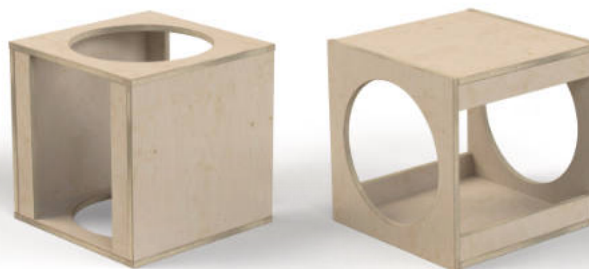

Cubo pequeño

Ancho: 42 cm, fondo: 42 cm y alto: 42 cm. Combinable con Túnel laberinto y Túnel laberinto L.

☐ Abedul	MDMOB1001
☐ Haya	MDMO001E18
☐ Blanco	MDMO001E23